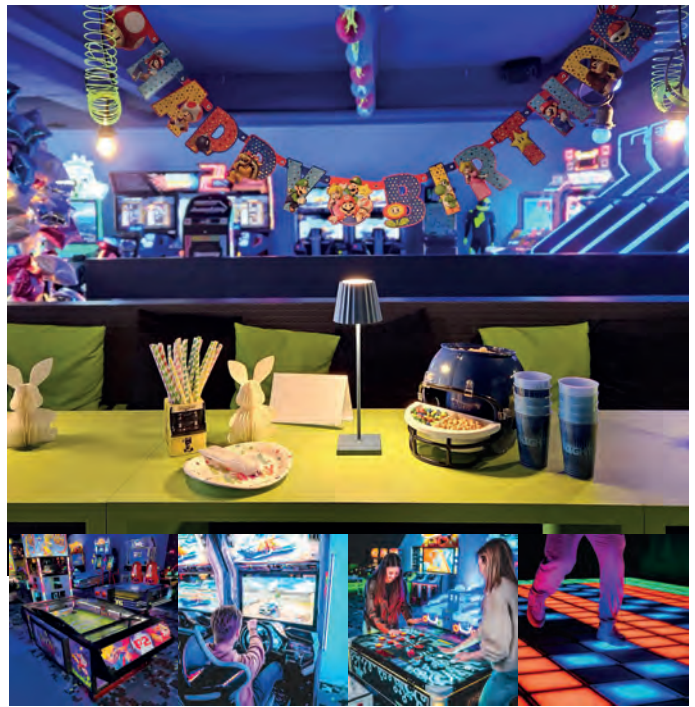

Kinder- geburtstag

(für Geburtstagskinder bis 14 Jahren)

2 Stunden
unbegrenztes Spielen
(keine Tickets/keine Greifautomaten)

2 Runden
The Floor is Lava

inkl. Getränke
(Cola, Fanta, Wasser)

inkl. Snacks
(Nachos, Popcorn, M&Ms, Erdnüsse)

ab **16,95** EUR p.P.

Geburtstag Firmenfeier JGA

30, 60, 120 Minuten
(keine Tickets/keine Greifautomaten)

inkl. 1-2 Runden
The Floor is Lava

erweiterbar mit
Softdrinks + Snacks

**jetzt Angebot
einholen**

UNBEGRENZTER SPIELSPASS FÜR GEBURTSTAGE & FEIERN!

Plant ihr eine unvergessliche Party oder einen Geburtstag? Entdeckt unsere Arcade-Party-Pakete für Gruppen ab 5 Personen! Mit dem zeitbasierten Tarif könnt ihr endlos spielen, ohne euch um Credits kümmern zu müssen.

Dazu bieten wir auf Wunsch Getränke- und Snackpakete, kostenlose Schließfächer und verschiedene Challenges und Minispiele an. Für Kindergeburtstage bis 14 Jahren gibt es vergünstigte Preise.

Jetzt individuelles Party-Paket unter **game-night.de/event** anfragen.

GAME NIGHT

Game Night Kerpen
Kerpener Straße 179
50170 Kerpen-Sindorf
(zwischen DM und Tchibo)